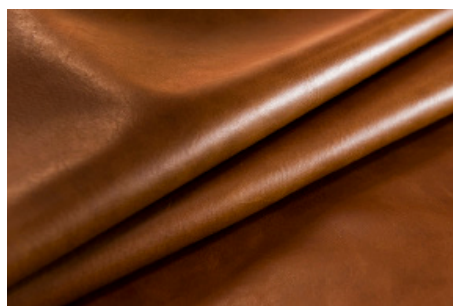

# Brainstorm

Tipologia pellame: 1/2 Vitelli

Provenienza: Europa

Taglia: 1,50/1,70 mq

Spessore: 0,9/1,0 mm

Tipo di conciatura: 100% vegetale

Tipo di rifinitura: Vitello dall'aspetto molto naturale, leggermente smerigliato e opaco, vegetale e scoperto, bellissimo invecchiamento